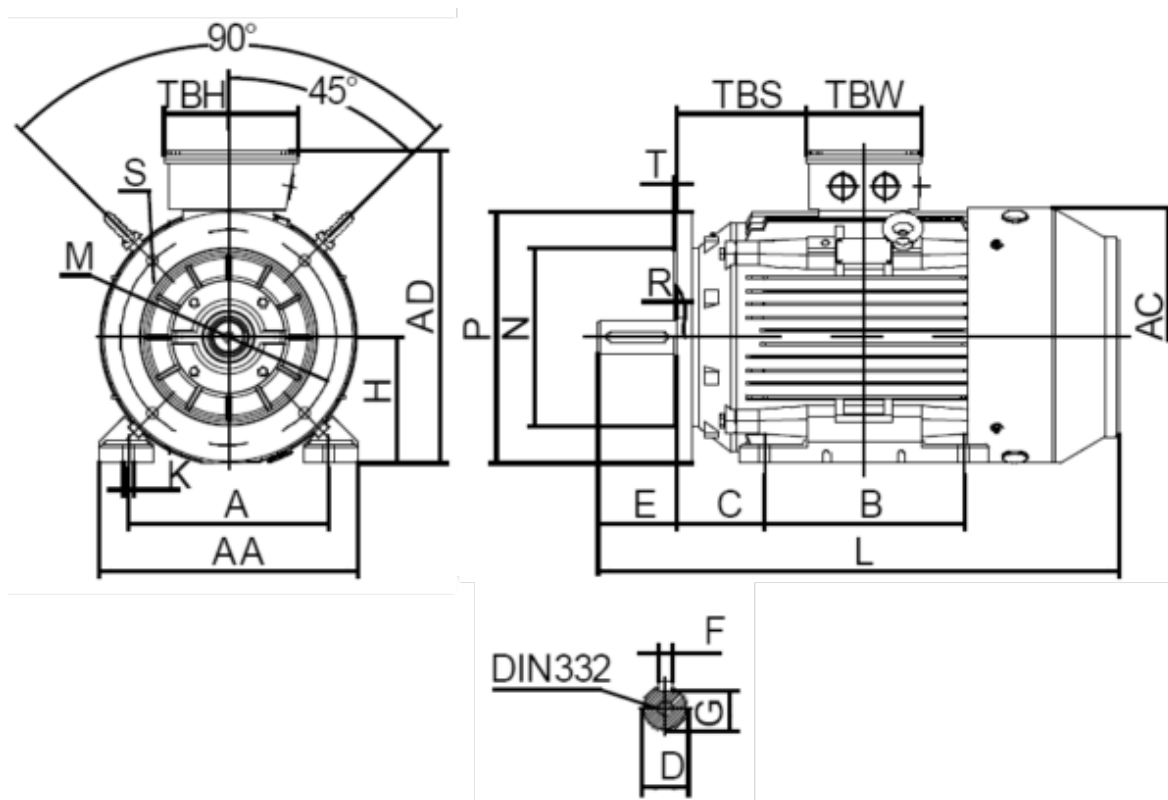

Varenummer: 250300300417  
 Beskrivelse: Kleedrive T3C 100L2-4 3.0KW 1400 o/min  
 3x230/400V 50HZ IP55 B35 Eff=87,7%

## Mål

A = 160	F = 8	TBW = 114
AA = 203	G = 24	
AC = Ø199	H = 100	
AD = 251	HD = 151	
B = 140	K = Ø12	
C = 63	L = 385	
D = Ø28	TBH = 114	
E = 60	TBS = 76	